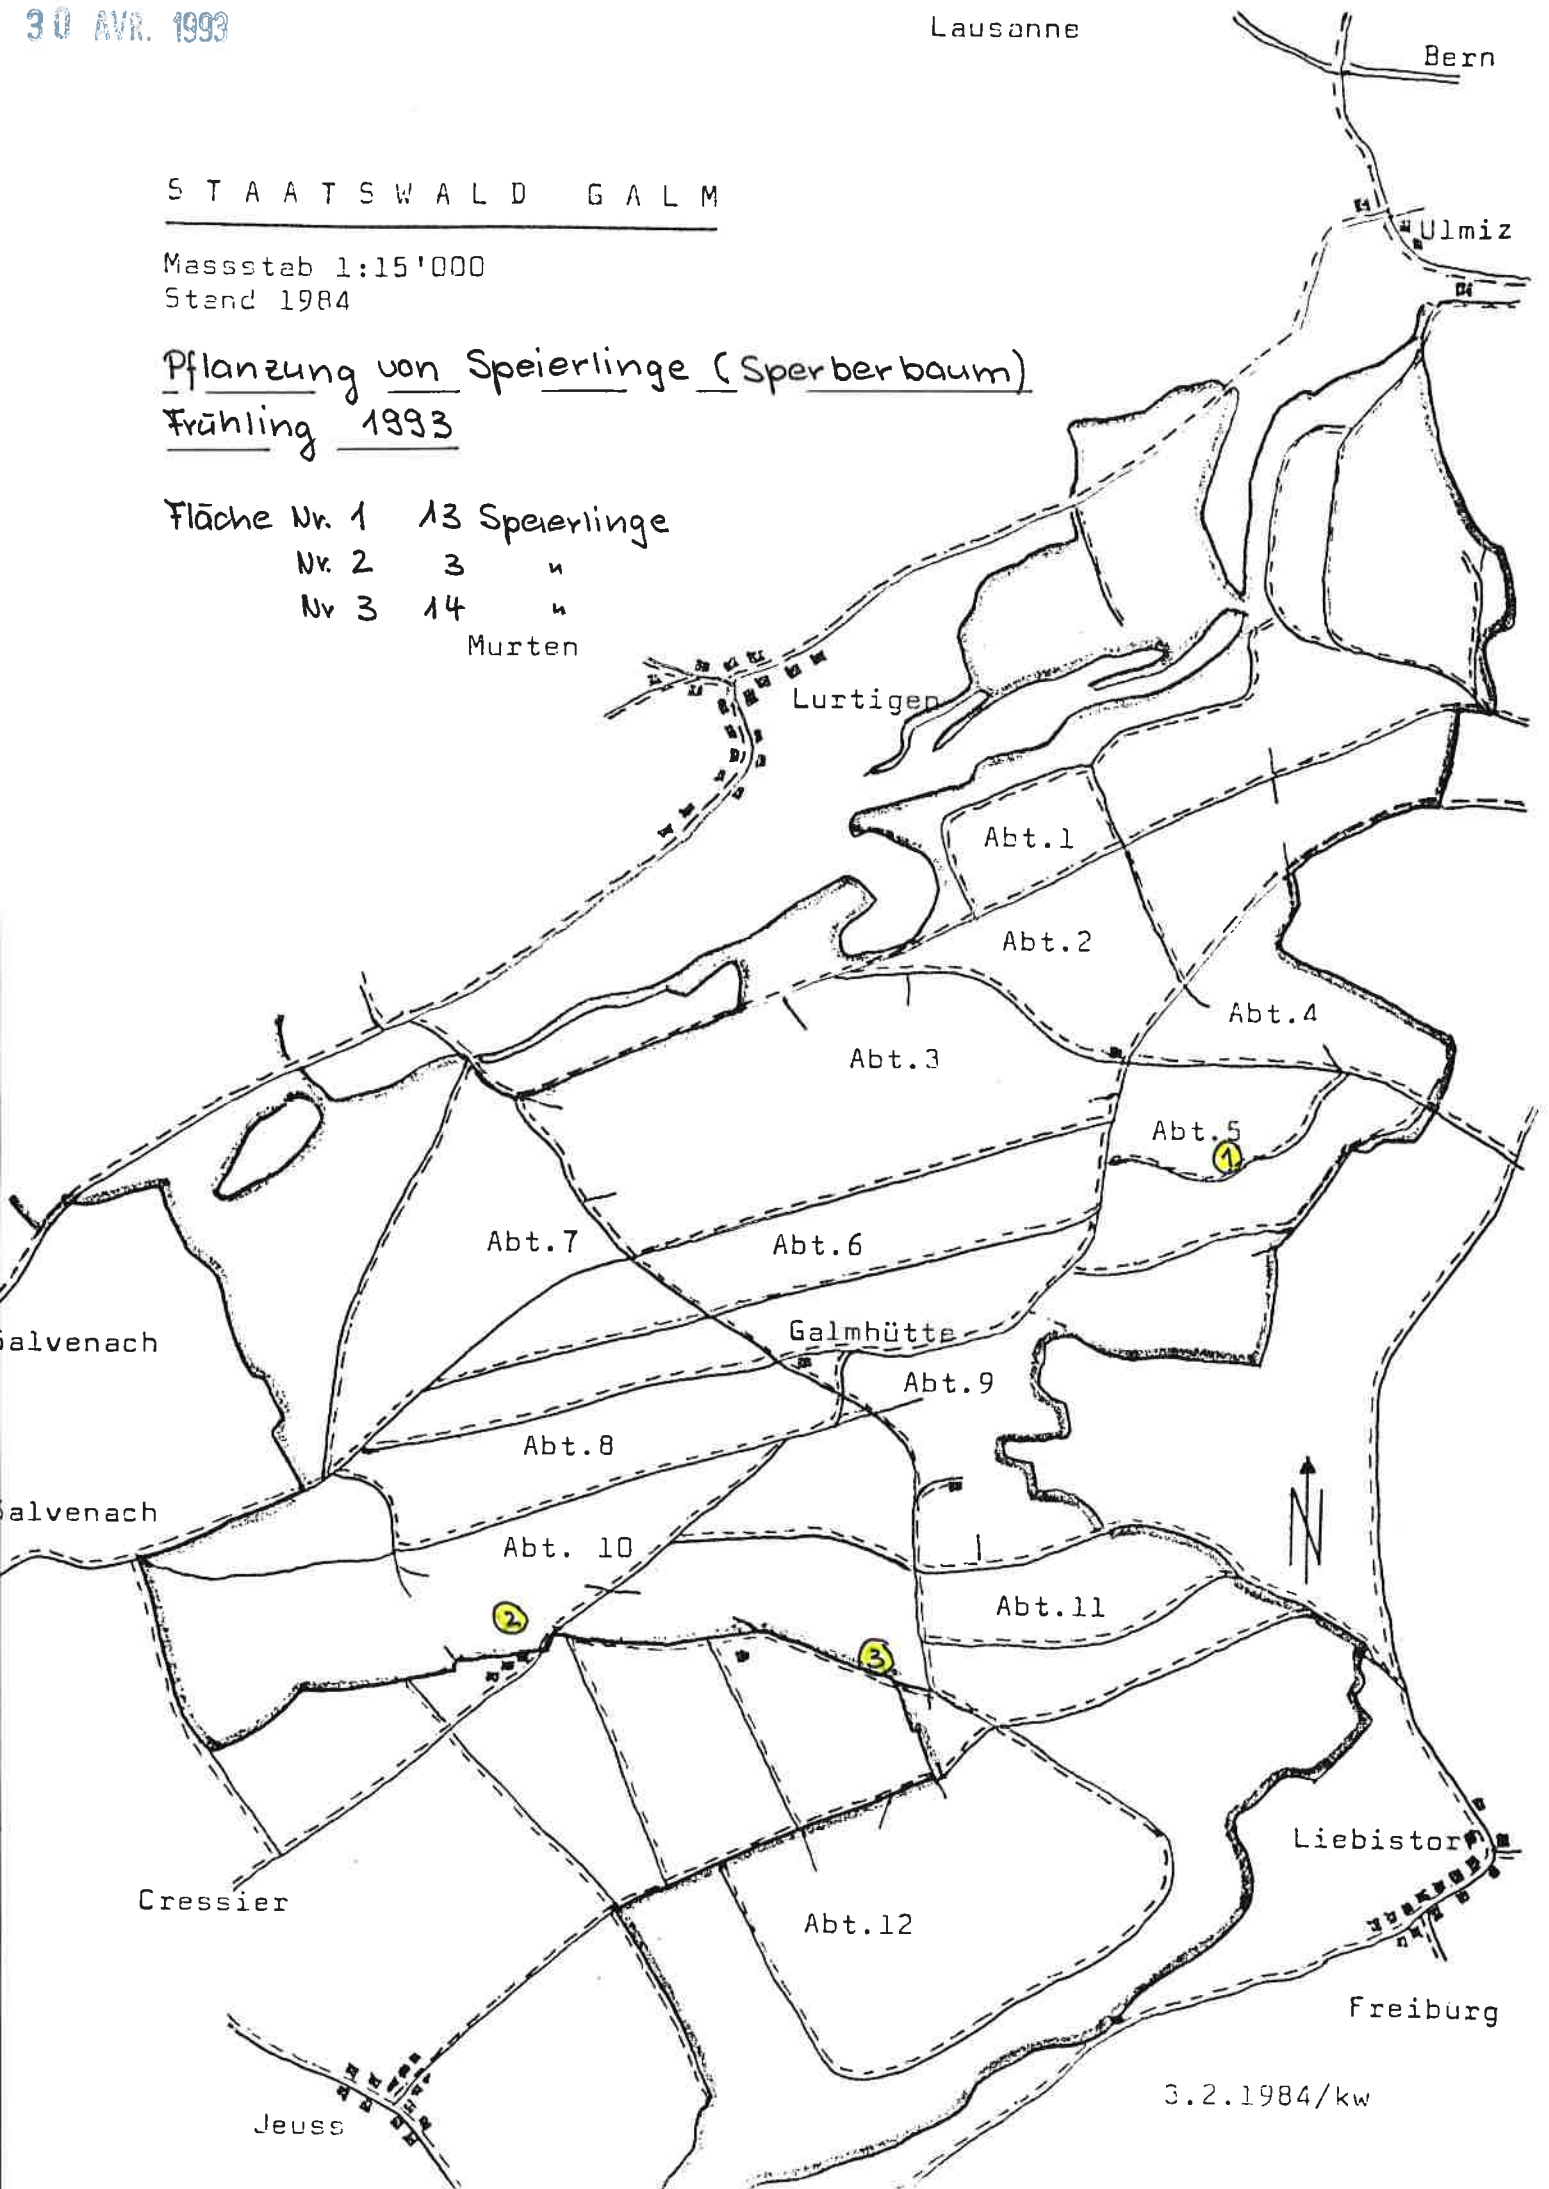

30 AVR. 1993

Lausanne

Bern

STAATSWALD GALM

Massstab 1:15'000
Stand 1984

Pflanzung von Speierlinge (Sperberbaum)
Frühling 1993

| | | |
|--------------|----|-------------|
| Fläche Nr. 1 | 13 | Speierlinge |
| Nr. 2 | 3 | " |
| Nr. 3 | 14 | " |
| | | Murten |

3.2.1984/kw