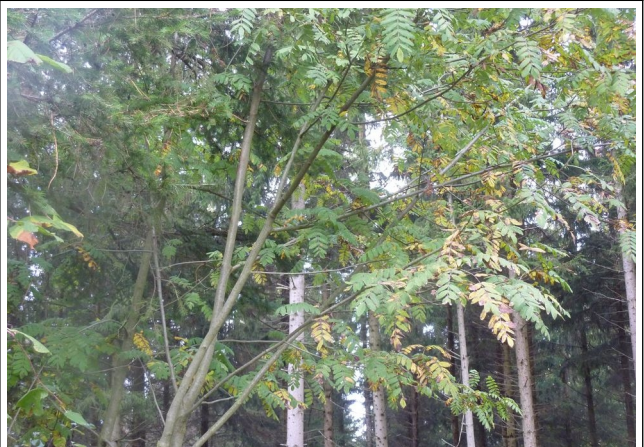

## Liestal:

Schürhalden Pflanzgarten NW-Ecke: Info: Martin Dick, dreistämmig  
47.4913116 / 7.7375331 (OSM)

CH-Koordinaten: 2622525 / 1260104

BHU: 42cm BHD: 13cm Okt. 2019 **DNA**

**10. Juli 2020**

Beschrieb: Baum wird von oben und seitlich beeinträchtigt.

→ Krone freistellen

**17. März 2021:** kleine Fichte wird durch Forstbetrieb entfernt, Rechnung wird gestellt.

**März 2022**

Baum wurde versehentlich bei Pflegeeingriff entfernt.

20. Okt 2019

20. Okt 2019

23. März 2022