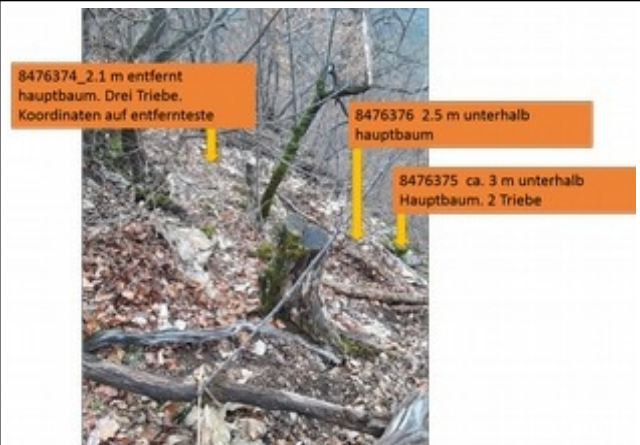

Christophe Bornand 2019/2020